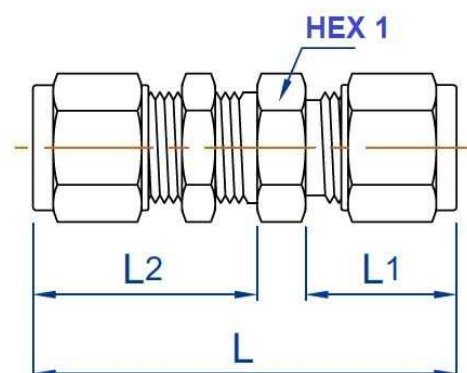

Racor Doble Anillo Trale LOK

Pasatabiques

**Racor recto pasatabique con tuerca**

Acero Inoxidable AISI 316-L-1.4404

| Artículo       | ØD1   | Ø int | L     | L1    | L2    | HEX 1  |
|----------------|-------|-------|-------|-------|-------|--------|
| <b>ZKIB02</b>  | 1/8"  | 2.28  | 51,30 | 15,24 | 31,24 | 1/2"   |
| <b>ZKIB04</b>  | 1/4"  | 5.08  | 57,66 | 17,78 | 33,27 | 5/8"   |
| <b>ZKIB05</b>  | 5/16" | 6.35  | 60,96 | 18,54 | 36,07 | 11/16" |
| <b>ZKIB06</b>  | 3/8"  | 7.11  | 62,48 | 19,3  | 36,57 | 3/4"   |
| <b>ZKIB08</b>  | 1/2"  | 10.41 | 71,12 | 22,1  | 41,91 | 11/16" |
| <b>ZKIB10</b>  | 5/8"  | 12.7  | 72,64 | 22,1  | 42,67 | 1"1/16 |
| <b>ZKIB12</b>  | 3/4"  | 15.49 | 78,9  | 22,1  | 47,5  | 1"3/16 |
| <b>ZKIB16</b>  | 1"    | 21.84 | 96,01 | 26,67 | 57,66 | 1"5/8  |
| <b>ZKIB06M</b> | 6     | 5     | 57,9  | 17,7  | 33,7  | 16     |
| <b>ZKIB08M</b> | 8     | 6.5   | 61    | 18,6  | 36    | 18     |
| <b>ZKIB10M</b> | 10    | 7.9   | 63,6  | 19,5  | 37    | 22     |
| <b>ZKIB12M</b> | 12    | 9.5   | 71    | 22    | 41,9  | 24     |
| <b>ZKIB15M</b> | 15    | 11.9  | 72,5  | 22    | 42,6  | 27     |
| <b>ZKIB16M</b> | 16    | 12.7  | 72,6  | 22    | 42,6  | 27     |
| <b>ZKIB18M</b> | 18    | 15    | 78,9  | 22    | 47,4  | 30     |
| <b>ZKIB20M</b> | 20    | 16    | 88,2  | 22    | 51    | 35     |
| <b>ZKIB25M</b> | 25    | 22    | 95,8  | 26,5  | 54,4  | 41     |